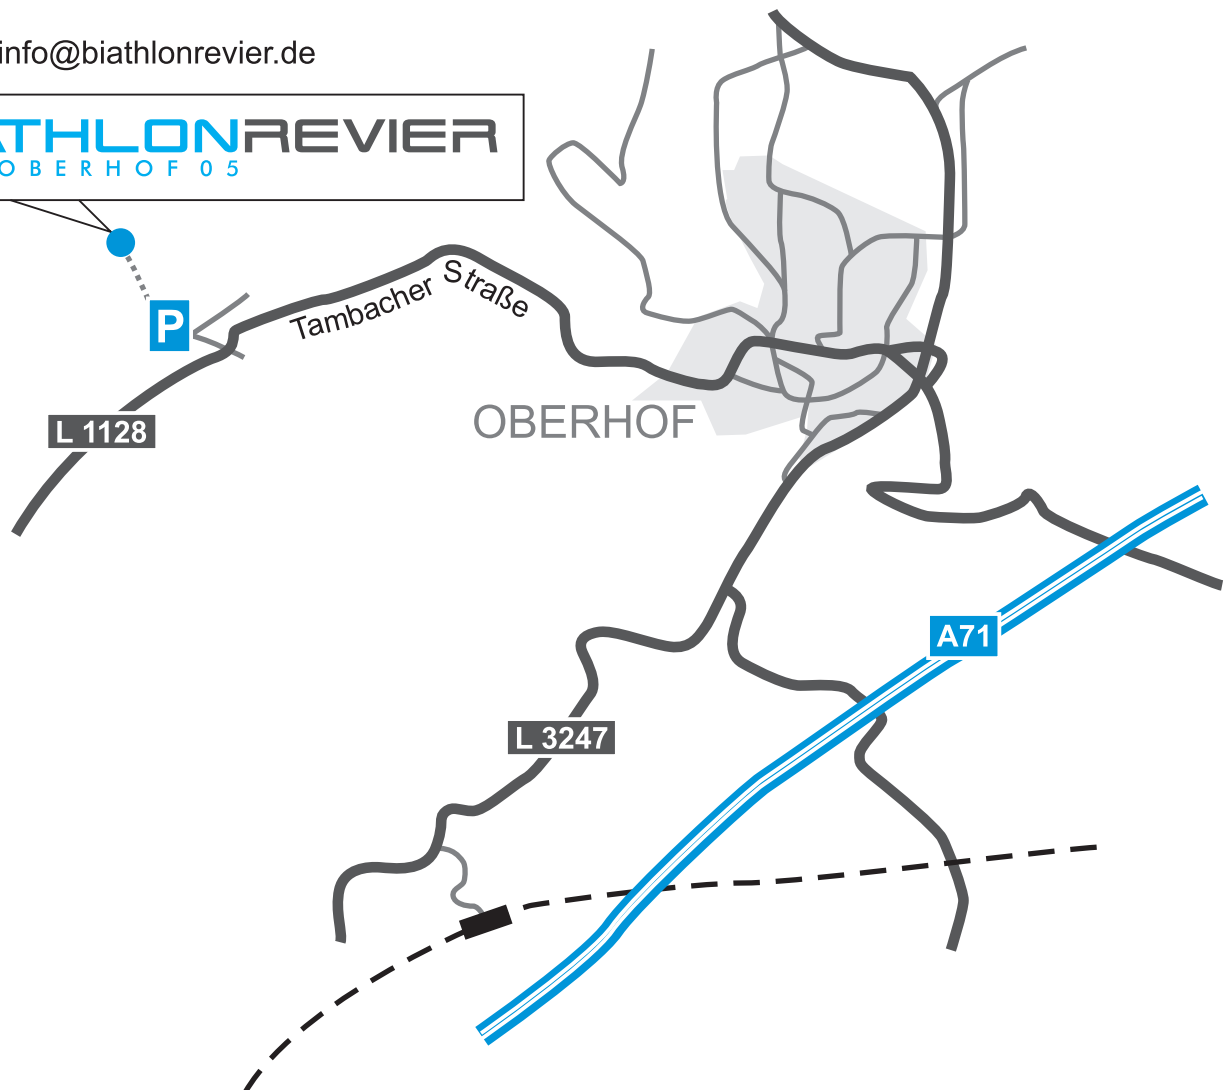

Wintersportverein Oberhof 05 e.V.

Gräfenrodaer Straße 2
98559 Oberhof

Tel.: 03 68 42 - 2 12 45

Fax: 03 68 42 - 2 12 47

eMail: info@biathlonrevier.de

BIATHLONREVIER
WSV OBERHOF 05

Wegbeschreibung zum Biathlonrevier Oberhof

Nord-Anfahrt:

Von der A4 kommend nehmen Sie die Abfahrt Gotha in Richtung Oberhof, Suhl (L3247) ca. 30 km. Nehmen Sie die Ausfahrt Oberhof West (weiter siehe unten)

Süd Anfahrt:

Von der A71 kommend nehmen Sie die Abfahrt Zella-Mehlis/Oberhof und fahren die Landstraße L3247 in Richtung Oberhof/Gotha. Nehmen Sie die 1. Abfahrt (Oberhof West) nach Oberhof.

Fahren Sie dann in Richtung Steinbach-Hallenberg, Schmalkalden zum Parkplatz Grenzadler (rechte Seite). Vom Parkplatz aus gehen Sie zu Fuß vorbei an der Thüringer Hütte und dem Bundeswehrgelände auf der Loipe/Wanderweg Richtung Rennsteig (Wegweiser). Nach ca. 150 m liegt das Biathlonrevier links im Waldgrundstück neben der Biathlon-Schießhalle.